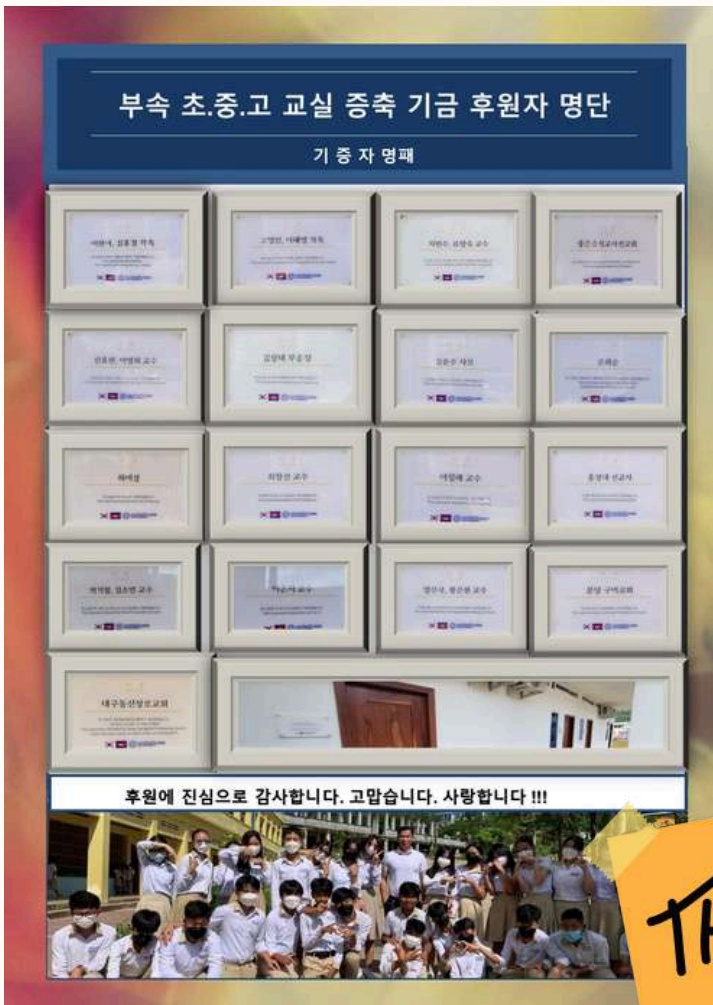

→ ★ 5.0

후원에 진심어린 깊은 감사를 드립니다.

More Information:
WWW.LIFEUN.EDU.KH

아름다운 기증

로컬 초.중.고등학교 교실 증축 후원
\$5,000/1교실

하
원
의
기
금
과
보
람

교실 증축을 위해 후원하신 분들

이현아, 김 흥경, 허미경, 대구 동신 교회 (윤희수, 이인주, 석기채, 이영원), 신호현. 이명희, 고영민. 이해영. 이은지, 박기철. 김소연. 염산국, 황은현, GTC 교사팀, 김상태. 김윤수, 이 정례, 홍상대, 최창선, 문 희순 (아들레이드 한인 장로 교회), 구미교회, 이 현아 선생님 가족, 김 윤수, 최창선, 김 명숙 권사 가족