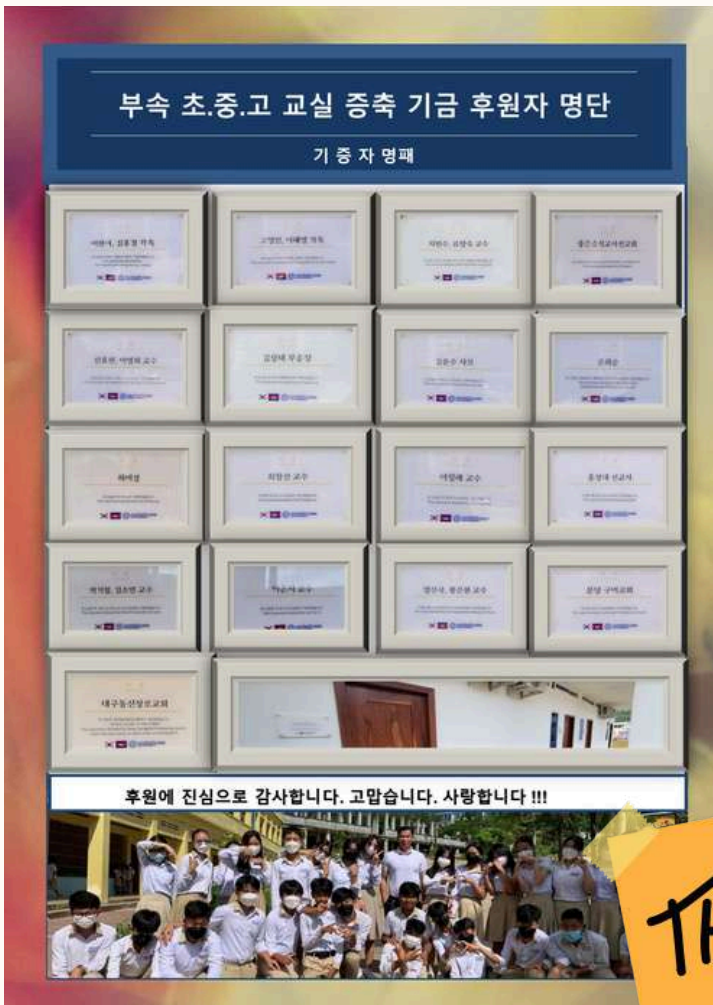

→ ★ 5.0

후원에 진심어린 깊은 감사를 드립니다.

More Information:
WWW.LIFEUN.EDU.KH

아름다운 기증

로컬 초.중.고등학교 교실 증축 후원
\$5,000/1교실

하원의 기금과 후원

교실 증축을 위해 후원하신 분들

이현아, 김 흥경, 허미경, 대구 동신 교회 (윤희수, 이인주, 석기채, 이영원), 신호현. 이명희, 고영민. 이혜영. 이은지, 박기철. 김소연. 염산국, 황은현, GTC 교사팀, 김상태. 김윤수, 이 정례, 홍상대, 최창선, 문 희순 (아들레이드 한인 장로 교회), 구미교회, 이 현아 선생님 가족, 김 윤수, 최창선, 김 명숙 권사 가족